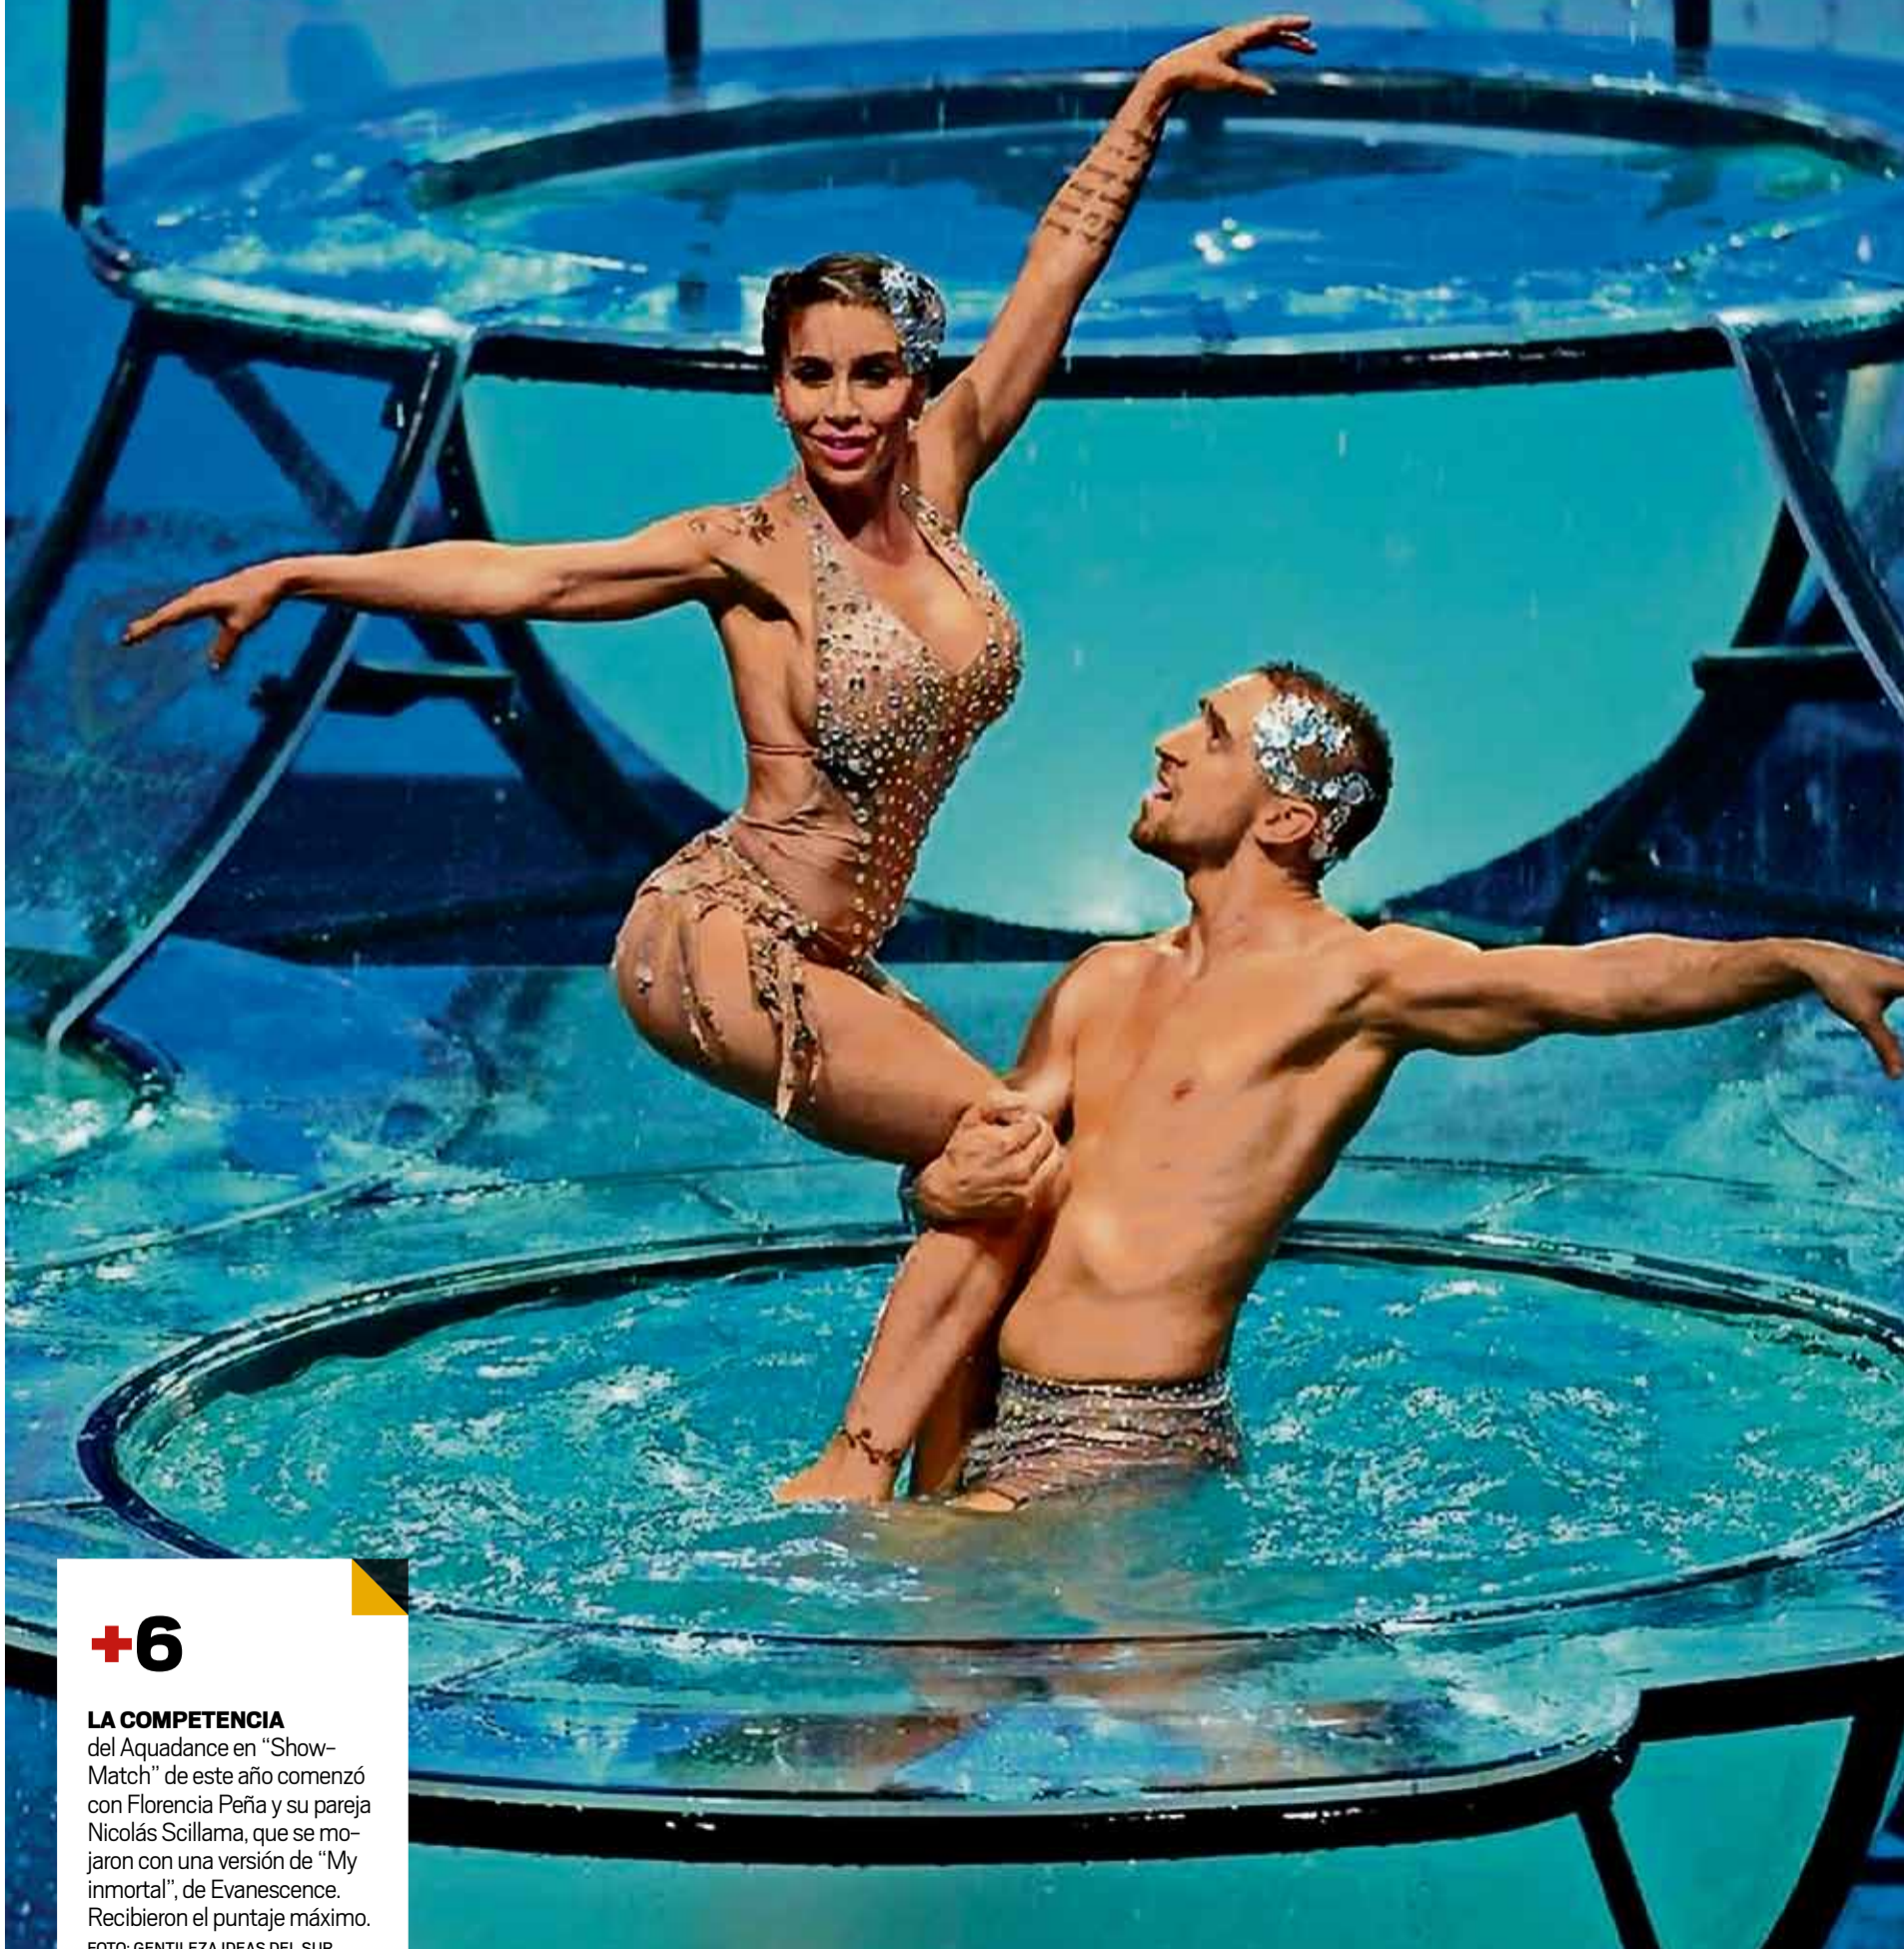

DESTREZAS *acuáticas*

+6

LA COMPETENCIA

del Aquadance en "Show-Match" de este año comenzó con Florencia Peña y su pareja Nicolás Scillama, que se mojaron con una versión de "My immortal", de Evanescence. Recibieron el puntaje máximo.

FOTO: GENTILEZA IDEAS DEL SUR