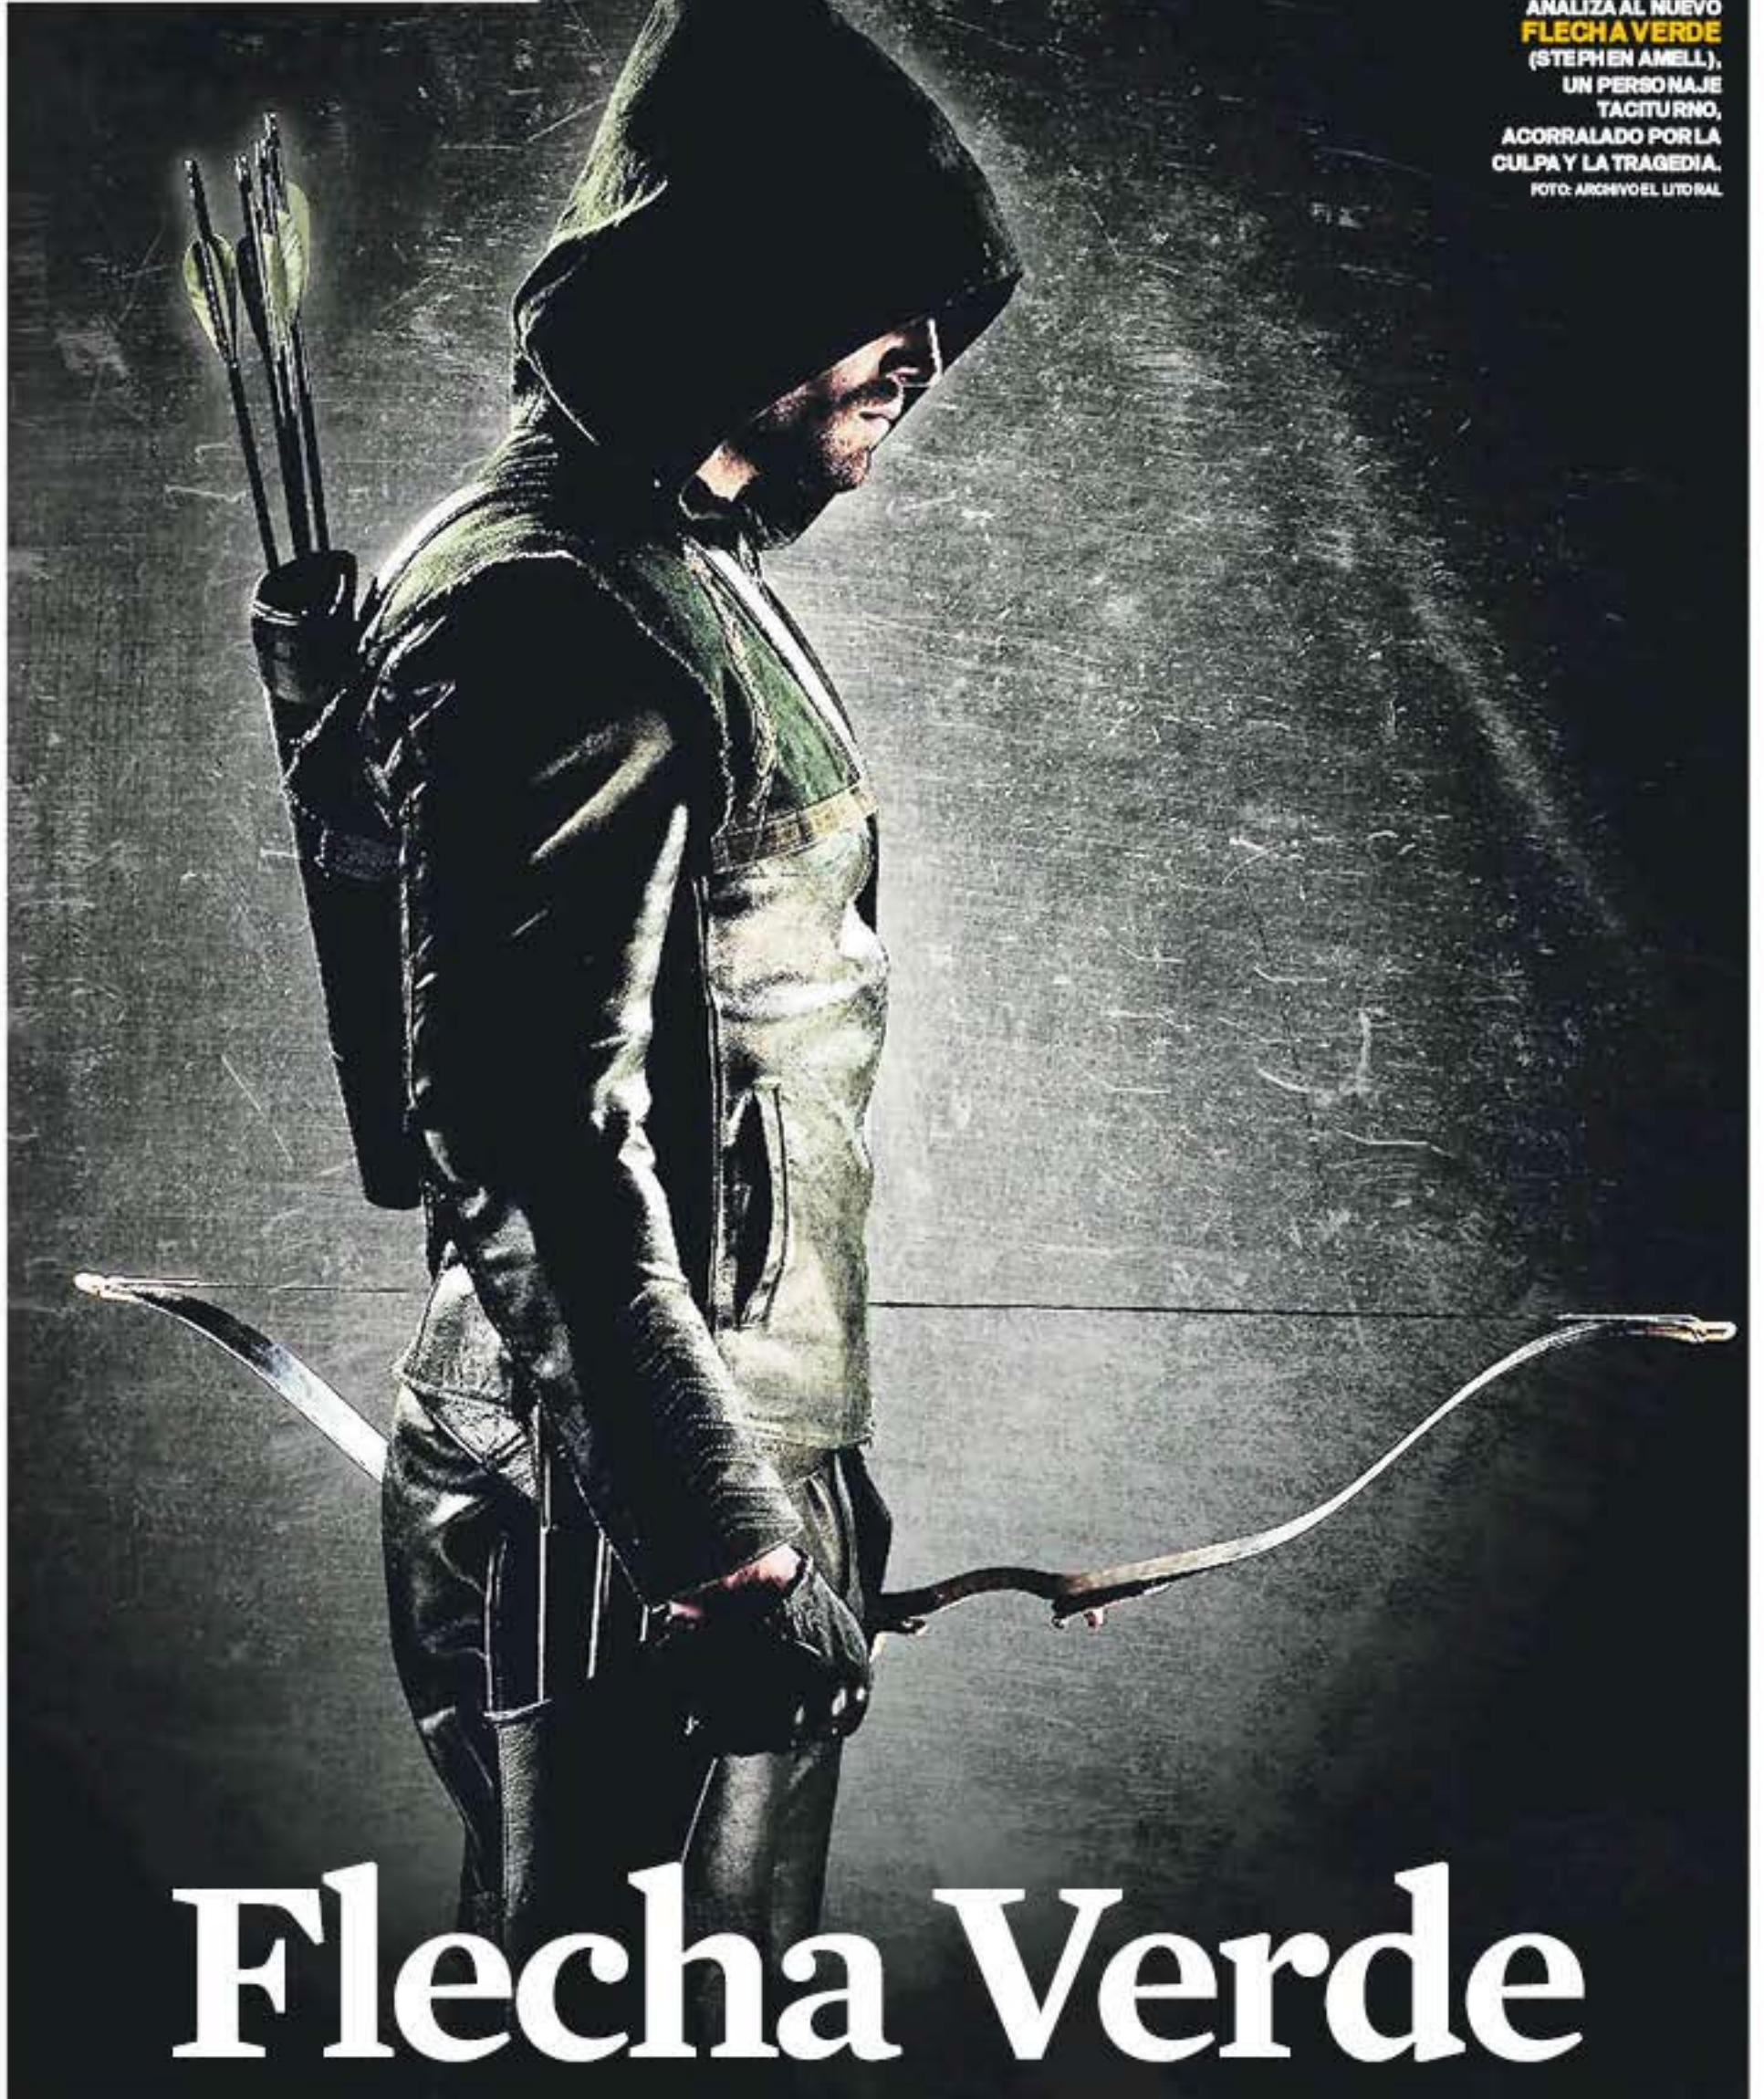

+3

EN "SEÑAL DE A JUSTE"
ROBERTO MAURER
ANALIZA AL NUEVO
FLECHA VERDE
(STEPHEN AMELL),
UN PERSONAJE
TACITURNO,
ACORRALADO POR LA
CULPA Y LA TRAGEDIA.
FOTO: ARCHIVO EL LITORAL

Flecha Verde