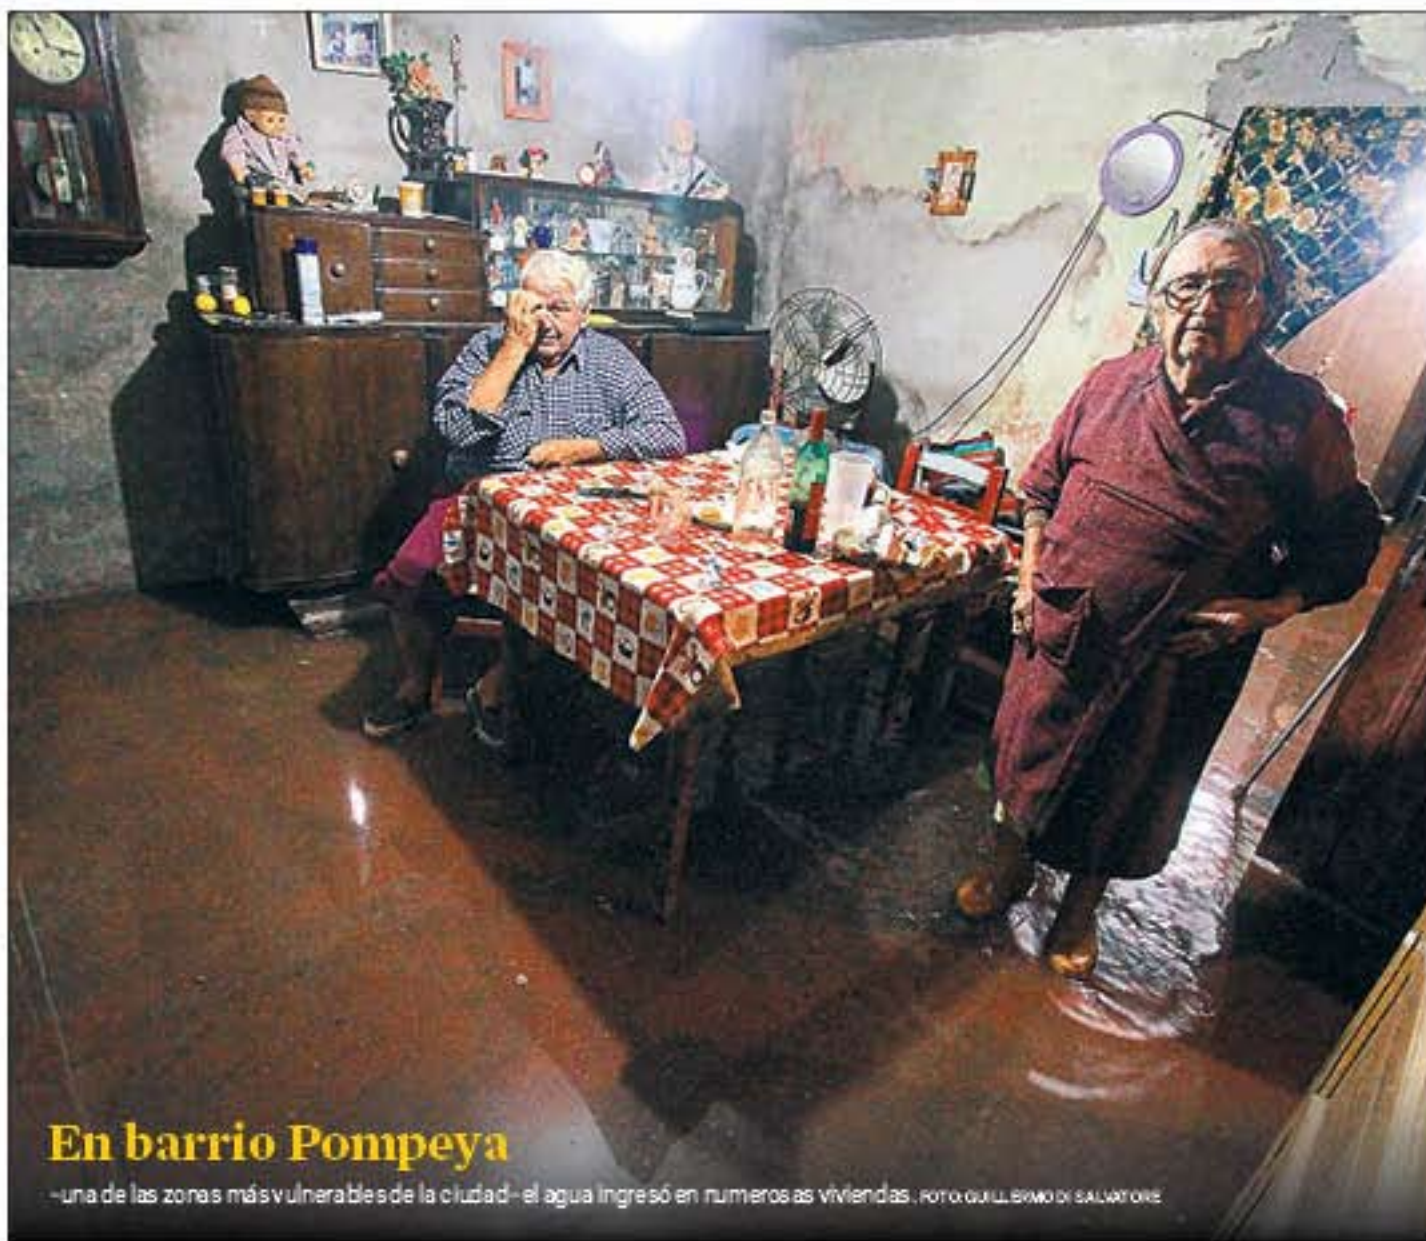

22 / **SUCESOS**  
**BALA TERMINA**  
**CON LA VIDA DE UN**  
**NIÑO DE 11 AÑOS**

11 / **ECONOMÍA**  
**YPF AJUSTÓ EL VALOR**  
**DE SUS COMBUSTIBLES**

• En el marco del anuncio del congelamiento de los combustibles que ayer realizó la Secretaría de Comercio Interior, hoy la empresa YPF decidió ajustar el valor de los combustibles líquidos en una franja que oscila entre el 7 y el 9 por ciento. FOTO: GUILLERMO DI SALVATORE

### En barrio Pompeya

-una de las zonas más vulnerables de la ciudad- el agua ingresó en numerosas viviendas. FOTO: GUILLERMO DI SALVATORE